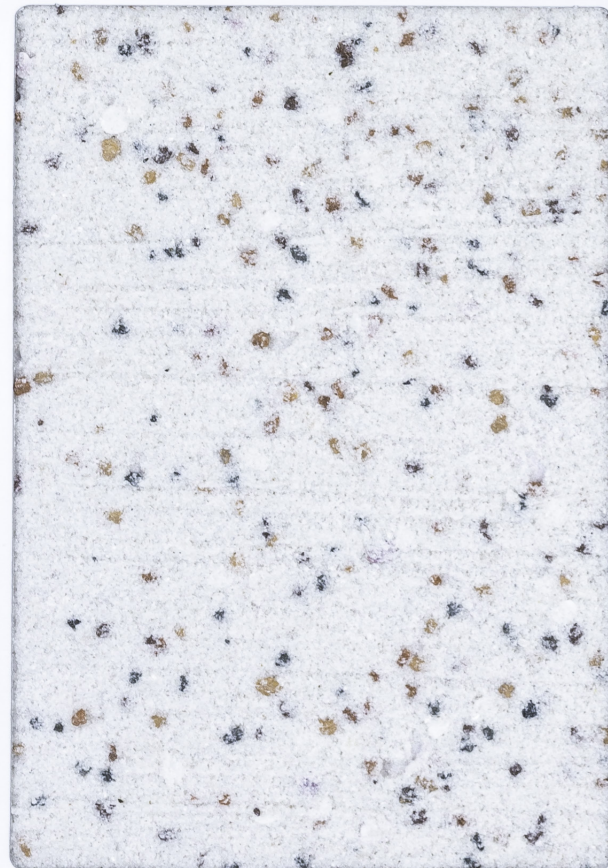

●ヘアライン仕上げ

Hair-line

OE-146