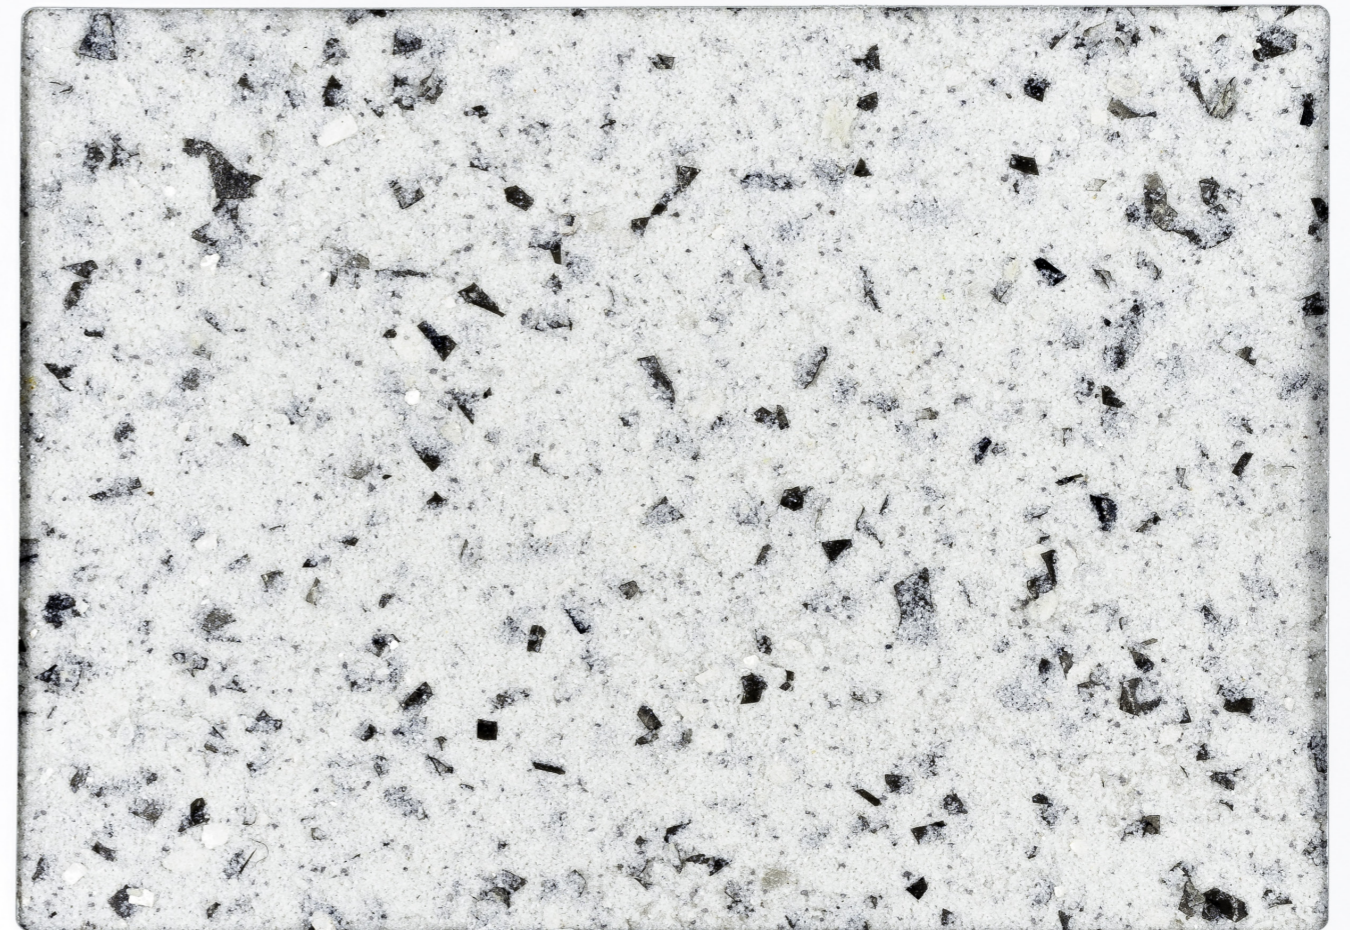

シャイニングストーンは、セラミック系着色骨材をベースにした、新しい感覚の壁面を創造する重厚豪華な特殊装飾仕上塗材です。いつまでも変わることのない塗膜性能は、自然石の風合いを上回り、飽きのこない美しさを提供します。

SHINING STONE is a luxurious decorative wall coating containing coloured ceramic based aggregates that provides natural stone-like finish with shimmering effect. It maintains its features over a long period of time and provides the beautiful wall finish that cannot be achieved by natural stone.

高意匠性

自然石調の豪華で重厚な意匠を提供します。

Excellent design
It provides natural stone-like luxurious finish.

自由な色彩

自然石をベースに、自然石には表現できない色彩も表現でき、バラエティー性に富んでいます。

Wide range of colours
Various colours resembling natural stones are available. Colours that natural stones cannot simulate are also available.

高耐候性

上塗りに超低汚染弱溶剤型ウレタン樹脂クリアーを使用することにより、長期に亘る耐久性、耐候性、低汚染性を発揮します。

Strong weather resistance
To enhance resistance to all kinds of weather, UV, dirt and dust, polyurethane resin base or silicon resin base clear coating is applied as the topcoat.

自由な目地仕上げ

特殊目地テープを使用することで化粧目地仕上げも可能となり、一層デザイン性を高めることができます。

Variety of groove design
Using special stickers, groove finish is available to create various designs.

SHINING STONE

シャイニングストーン

光彩性特殊装飾仕上塗材

OSNE-101