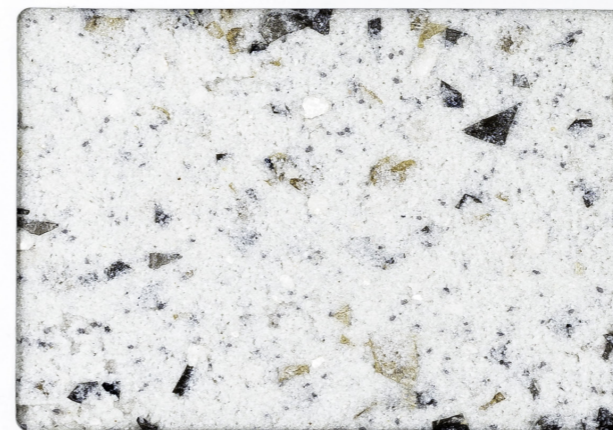

シャイニングストーンは、セラミック系着色骨材をベースにした、新しい感覚の壁面を創造する重厚豪華な特殊装飾仕上塗材です。いつまでも変わることのない塗膜性能は、自然石の風合いを上回り、飽きのこない美しさを提供します。

SHINING STONE is a luxurious decorative wall coating containing coloured ceramic based aggregates that provides natural stone-like finish with shimmering effect. It maintains its features over a long period of time and provides the beautiful wall finish that cannot be achieved by natural stone.

高意匠性

自然石調の豪華で重厚な意匠を提供します。

Excellent design
It provides natural stone-like luxurious finish.

自由な色彩

自然石をベースに、自然石には表現できない色彩も表現でき、バラエティー性に富んでいます。

Wide range of colours
Various colours resembling natural stones are available. Colours that natural stones cannot simulate are also available.

高耐候性

上塗りに超低汚染弱溶剤型ウレタン樹脂クリアーを使用することにより、長期に亘る耐久性、耐候性、低汚染性を発揮します。

Strong weather resistance
To enhance resistance to all kinds of weather, UV, dirt and dust, polyurethane resin base or silicon resin base clear coating is applied as the topcoat.

自由な目地仕上げ

特殊目地テープを使用することで化粧目地仕上げも可能となり、一層デザイン性を高めることができます。

Variety of groove design
Using special stickers, groove finish is available to create various designs.

SHINING STONE

シャイニングストーン

光彩性特殊装飾仕上塗材

OSNE-101