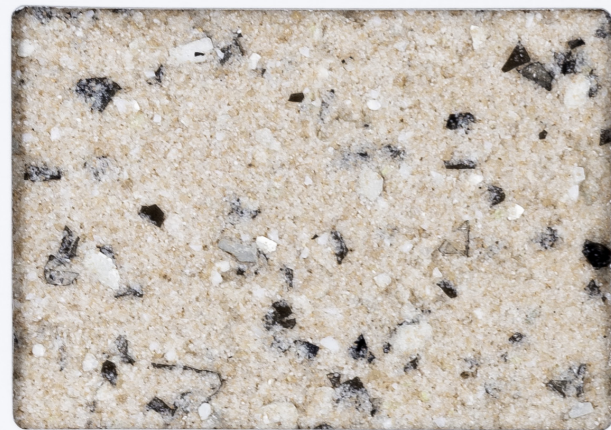

OSNE-108

● 景観法や条例に基づき「景観色彩ガイドライン」が制定されている地域では、使用できる建築外装の色彩が制限されます。このため地域によっては使用できない色彩も本見本帳に含まれている場合があります。また「景観色彩ガイドライン」は地域によって異なりますので、詳しくは建設地域の行政へお問い合わせの上、基準内の色彩をお使いください。
● The colour of actual materials may be slightly different from these samples on this catalogue.

目地仕上げ Groove Finish

※ 目地色にはこの他、シロ、ライトグレー、ミディアムグレーもあります。詳しくは別途お問い合わせください。

For the colour of groove line, white, light grey and medium grey are also available in addition to black. Please consult your nearest office for the details.

エスケー化研株式会社