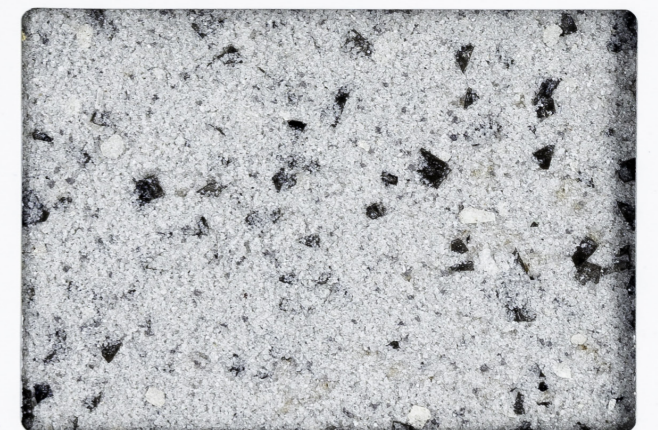

シャイニングストーンは、セラミック系着色骨材をベースにした、新しい感覚の壁面を創造する重厚豪華な特殊装飾仕上塗材です。いつまでも変わることのない塗膜性能は、自然石の風合いを上回り、飽きのこない美しさを提供します。

SHINING STONE is a luxurious decorative wall coating containing coloured ceramic based aggregates that provides natural stone-like finish with shimmering effect. It maintains its features over a long period of time and provides the beautiful wall finish that cannot be achieved by natural stone.

高意匠性

自然石調の豪華で重厚な意匠を提供します。

Excellent design
It provides natural stone-like luxurious finish.

自由な色彩

自然石をベースに、自然石には表現できない色彩も表現でき、バラエティー性に富んでいます。

Wide range of colours
Various colours resembling natural stones are available. Colours that natural stones cannot simulate are also available.

高耐候性

上塗りに超低汚染弱溶剤型ウレタン樹脂クリアーを使用することにより、長期に亘る耐久性、耐候性、低汚染性を発揮します。

Strong weather resistance
To enhance resistance to all kinds of weather, UV, dirt and dust, polyurethane resin base or silicon resin base clear coating is applied as the topcoat.

自由な目地仕上げ

特殊目地テープを使用することで化粧目地仕上げも可能となり、一層デザイン性を高めることができます。

Variety of groove design
Using special stickers, groove finish is available to create various designs.

SHINING STONE

シャイニングストーン

光彩性特殊装飾仕上塗材

OSNE-103

責任施工

●天然素材を使用しているため色ぶれを生じることがあります。予めご了承ください。
●掲載の見本は紙に塗付していますので、実物と異なる場合があります。ご了承ください。
●色目により常備在庫されていない場合があります。納期など詳細については、最寄りの各営業所へお問い合わせください。
●シャイニングストーンは、塗り方によってパターンや色目が大幅に異なる場合があります。試し塗りを先行確認した後、本施工に入ってください。また、塗板がある場合は、塗板を優先してください。