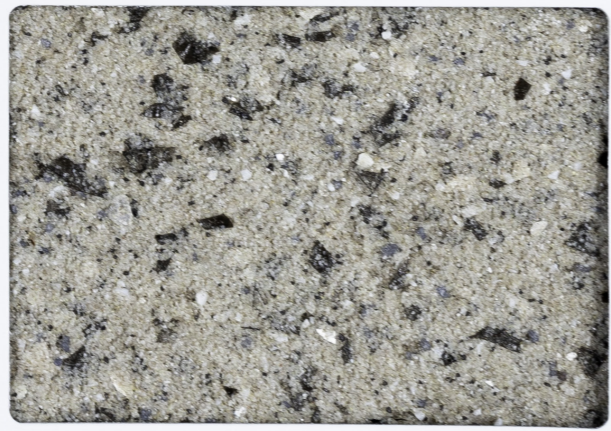

OSNE-113

● 景観法や条例に基づき「景観色彩ガイドライン」が制定されている地域では、使用できる建築外装の色彩が制限されます。このため地域によっては使用できない色彩も本見本帳に含まれている場合があります。また「景観色彩ガイドライン」は地域によって異なりますので、詳しくは建設地域の行政へお問い合わせの上、基準内の色彩をお使いください。
● The colour of actual materials may be slightly different from these samples on this catalogue.

目地仕上げ Groove Finish

※ 目地色にはこの他、シロ、ライトグレー、ミディアムグレーもあります。詳しくは別途お問い合わせください。

For the colour of groove line, white, light grey and medium grey are also available in addition to black. Please consult your nearest office for the details.

エスケー化研株式会社